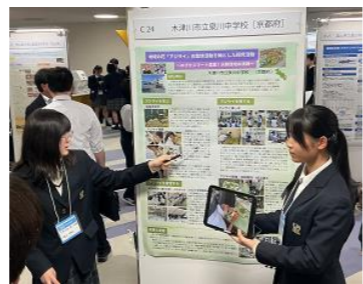

### ～新しい学年・環境での生活に向けた大切な準備(助走)期間～

3学期は、よく「0学期」と言われます。それは、1年間のまとめの期間であると同時に、4月から始まる新しい学年・環境での生活に向けた大切な準備(助走)期間でもあるからです。1年生は2年生に向けて、2年生は最上級生に向けて、3年生は高校など新しい環境での生活に向けて、学習・生活の両面においてしっかり準備(助走)し、4月からの生活を円滑にスタートできるようにしましょう。私たち教職員もその視点を持って教育活動を進めてまいります。

#### 【第56回「博報賞(奨励賞)」受賞記念 校内表彰式を開催しました】

本校では、令和4年度から姉妹校である沖縄市立山内中学校との交流を中心とする平和学習に取り組んでいます。この度、「平和の尊さ」と「友情の価値」をテーマとした生徒・教職員・地域の方々や沖縄県の方々を巻き込んだ体験的で探究的なこれまでの教育活動が評価され、第56回「博報賞(奨励賞)」(主催：博報堂教育財団)を受賞しました。12月10日(水)には、同賞を受賞した意義を全校で共有するとともに、これまでの学びを振り返り、これからの平和学習や地域学習につなげていくことを目的として、校内表彰式を執り行いました。式典の中で、3年生の代表生徒が3年間の学びを振り返るプレゼンを行いました。また、今夏に沖縄市で開催された全日本中学校陸上競技選手権大会(全中陸上)に出場した2年生が、同市に滞在中に山内中の卒業生の方と交流したり山内中に訪問したりしたことを報告しました。

#### 【中谷財団科学教育振興助成 成果発表会(東京工科大学)に参加しました】

12月21日(日)に東京工科大学で開催された「2025年度中谷財団科学教育振興助成 成果発表会」に本校を代表して2年生の2名が参加しました。「地域の花アジサイの栽培活動を軸とした探究活動～めざせスマート農業！水耕栽培の挑戦～」のタイトルで、本校生徒が地域学習(総合的な学習の時間)の中で取り組んでいる「あじさい学習」の成果をポスターセッション形式で発表しました。