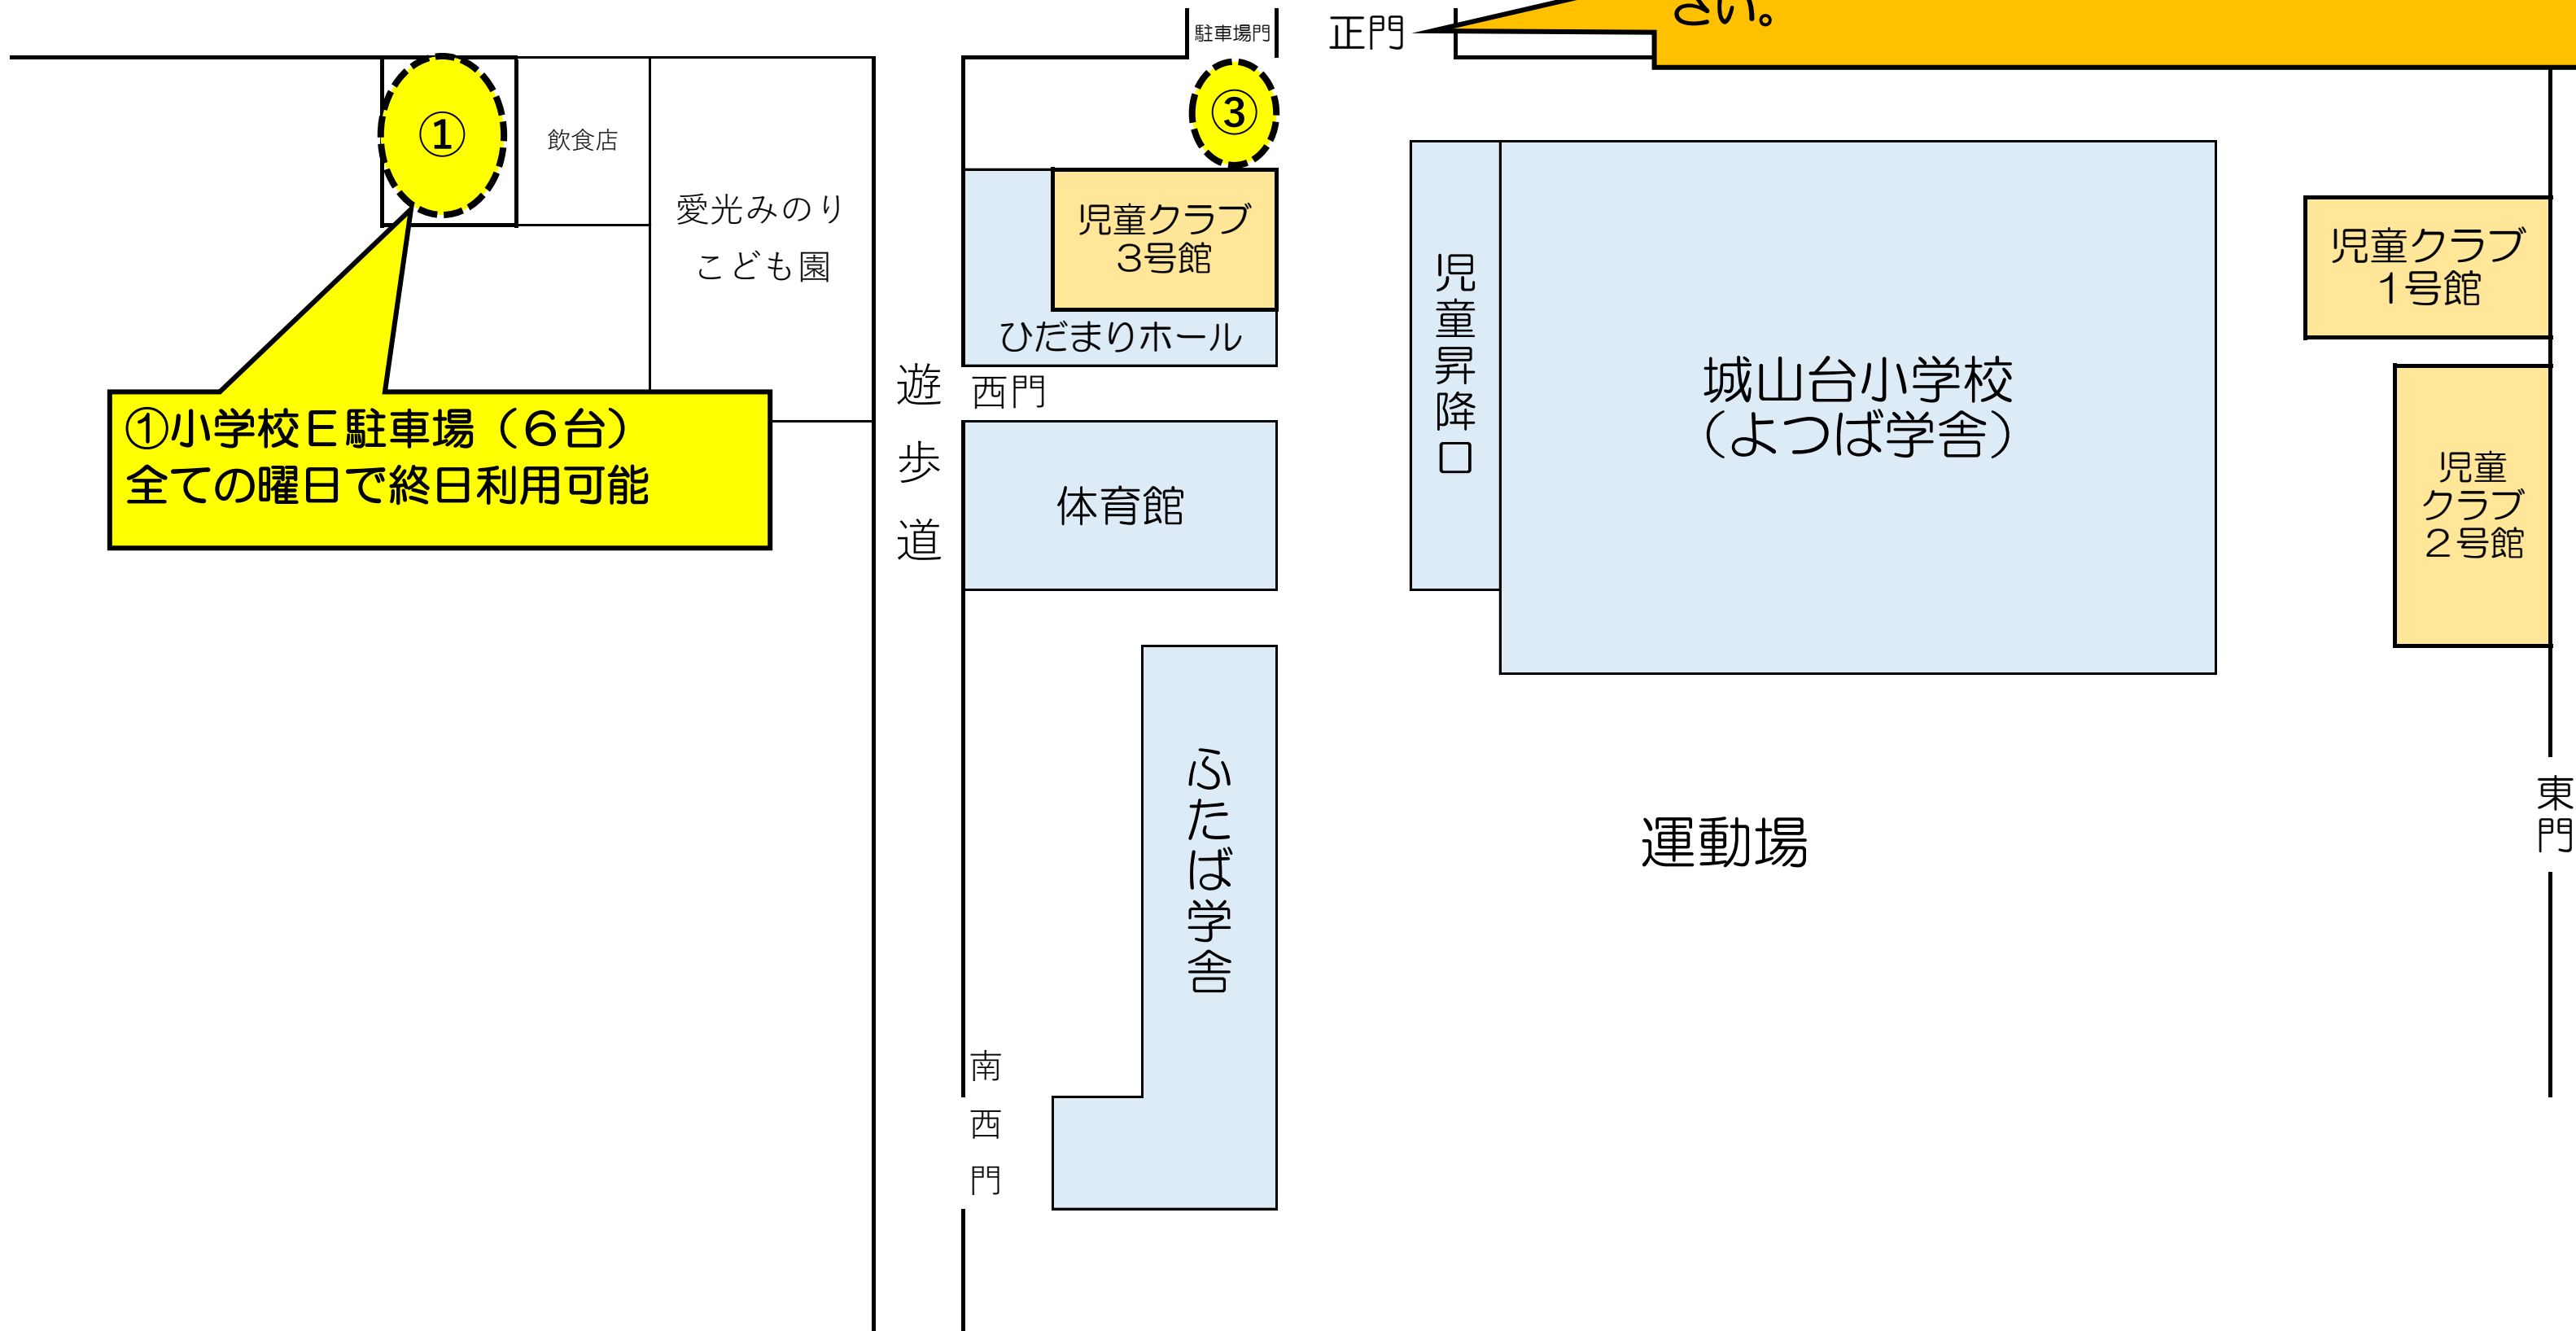

城山台小学校 駐車場位置図

②プラント駐車場（45台）
プラント駐車場の道路沿い一列を
駐車場として利用可能

③城山台小学校駐車場（5台）
駐車場門入ってすぐの5台分を緊急時の一時停車場所としてスペースを確保
※使用される場合はインターホンにてお知らせください。

授業時間中出入りできる門は、正門のみです。お子さんの学年・組・名前と用件をインターホンにてお伝えください。

①小学校E駐車場（6台）
全ての曜日で終日利用可能

③
駐車場門

正門

遊歩道

南西門

東門