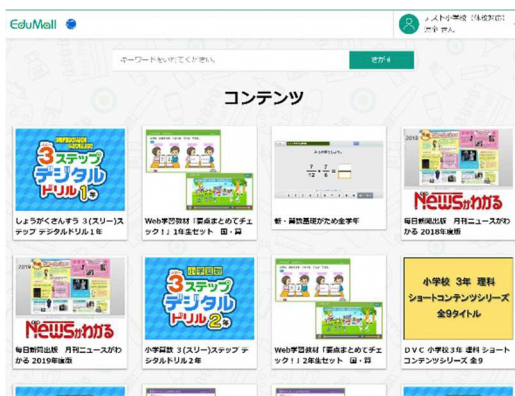

# EduMall（エデュモール）の使い方

- ① パソコンやタブレットから

<http://www.edumall.jp/go> にアクセス

- ② 学校 ID（数字）を入れて **次へ（つぎへ）** をクリック

☺ 学校IDを入力する（がっこうIDをいれる）

学校ID

SC |

**【8ケタの数字】**

次へ（つぎへ）

- ③ ログイン ID とパスワードを入れて **ログイン** をクリック

☺ EduMall Lite（エデュモール ライト）にログインする

ログインID

**edumall**

パスワード

**【パスワード】**

ログイン

このページをお気に入りに  
入れて下さい

**EduMall** で学習に取り組みましょう！